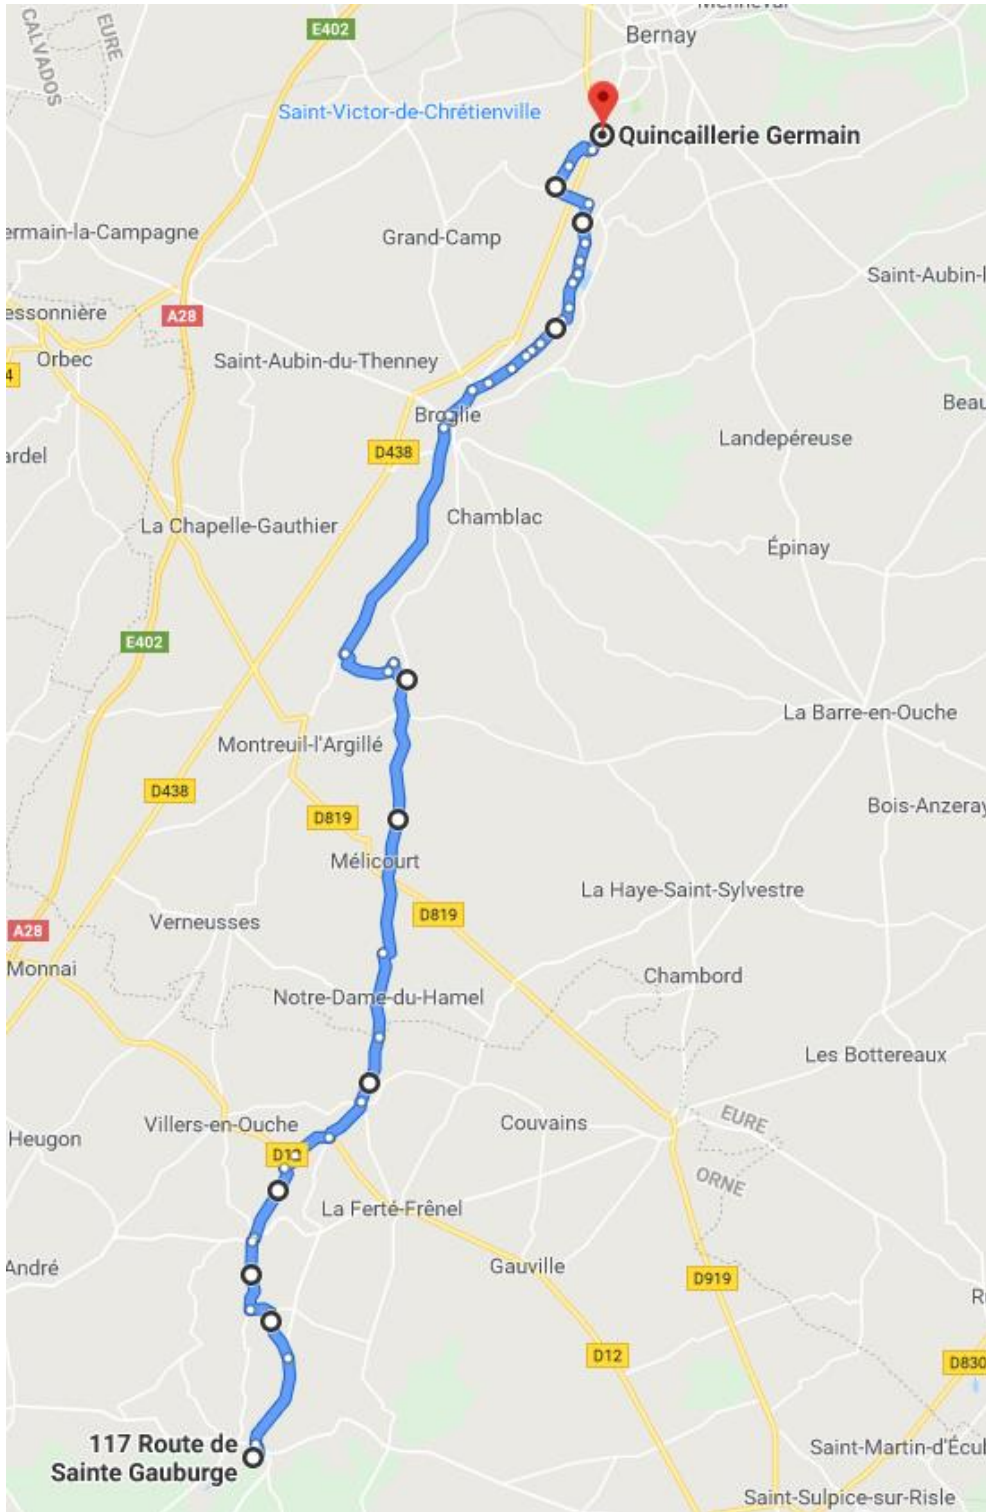

Ronde Rétro Risloise 2019 – Parcours du Matin (45,7 km)

- BRICO-PRO
- ST QUENTIN DES ILES
- BOSCO MOREL
- CHAMBLAC
- ST PIERRE DU MESNIL
- LA HAYE ST SYLVESTRE
- CHAMBORD (Pause)
- MARNEFER
- COUVAINS
- FERTE FRENEL
- ST EVROULT NOTRE DAME DES BOIS

Vous êtes perdu ou en panne contacter Michel Lenoir au 06.10.65.93.33

Ronde Rétro Risloise 2019 – Parcours de l'Après-Midi (39,5 km)

- ST EVROULT NOTRE DAME DES BOIS
- LA GONFRIERE
- BOCQUENCE
- ANCEINS
- NOTRE DAME DU HAMEL
- ST PIERRE DE CERNIERES
- ST AGNAN DE CERNIERES (pause)
- BROGLIE
- FERRIERES SAINT HILAIRE
- *BRICO-PRO*