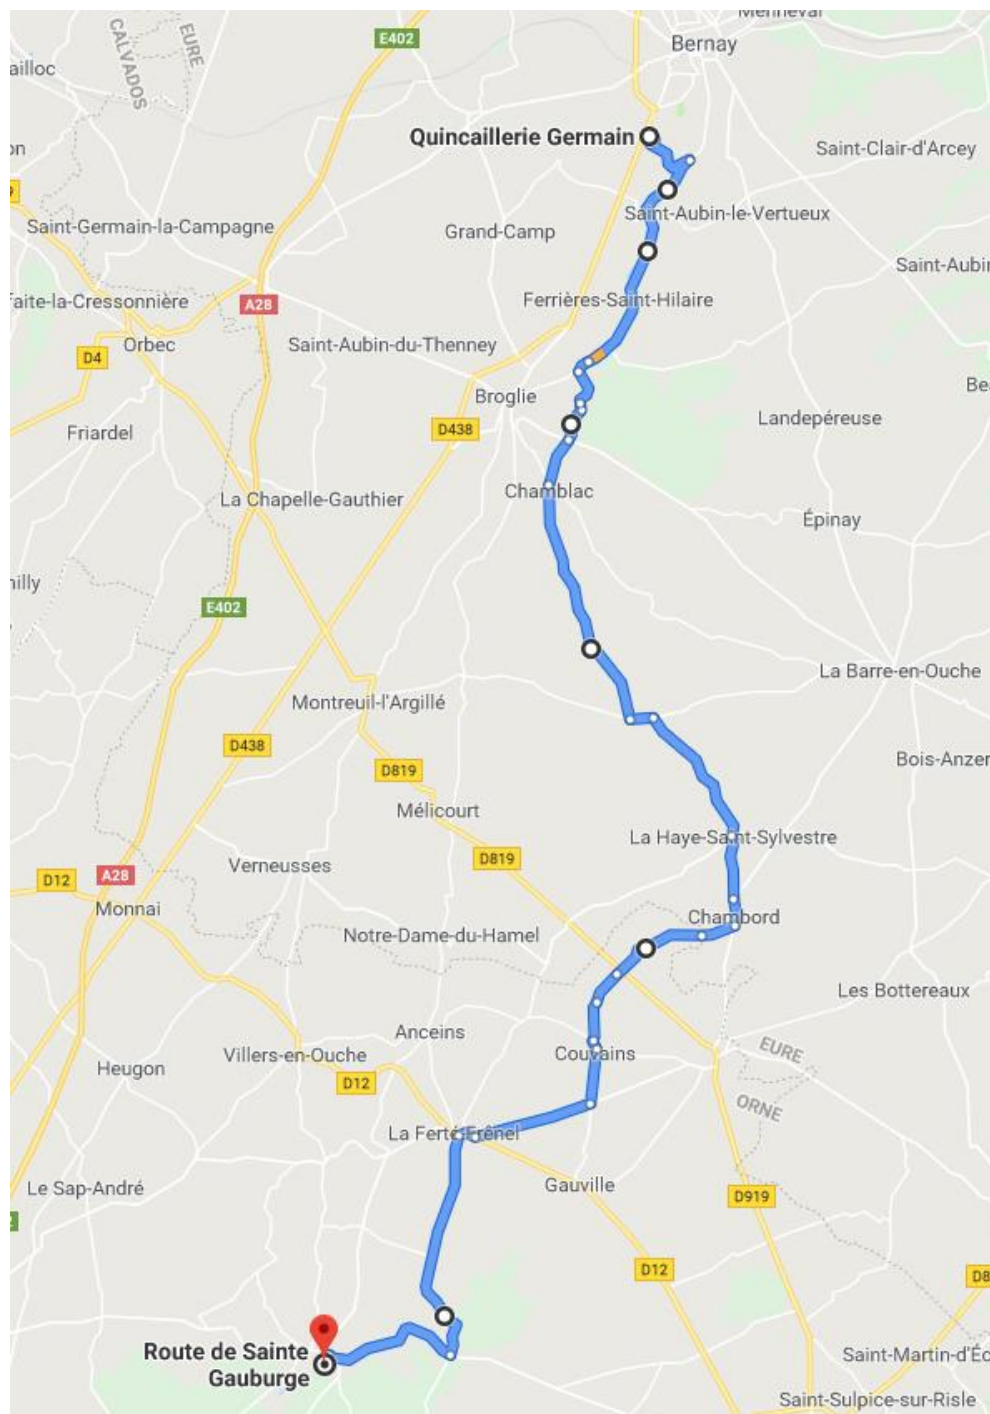

Ronde Rétro Risloise 2019 – Parcours du Matin (45,7 km)

- BRICO-PRO
- ST QUENTIN DES ILES
- BOSCO MOREL
- CHAMBLAC
- ST PIERRE DU MESNIL
- LA HAYE ST SYLVESTRE
- CHAMBORD (Pause)
- MARNEFER
- COUVAINS
- FERTE FRENEL
- ST EVROULT NOTRE DAME DES BOIS

Vous êtes perdu ou en panne contacter Michel Lenoir au 06.10.65.93.33

Ronde Rétro Risloise 2019 – Parcours de l'Après-Midi (39,5 km)

- ST EVROULT NOTRE DAME DES BOIS
- LA GONFRIERE
- BOCQUENCE
- ANCEINS
- NOTRE DAME DU HAMEL
- ST PIERRE DE CERNIERES
- ST AGNAN DE CERNIERES (pause)
- BROGLIE
- FERRIERES SAINT HILAIRE
- *BRICO-PRO*